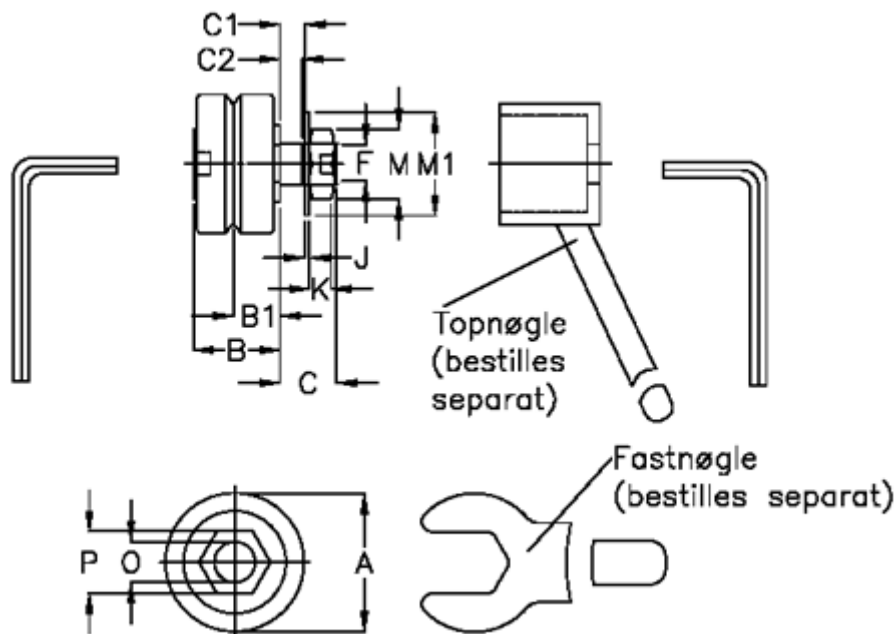

Varenummer: 0591310313

Beskrivelse: Hepco SL2 leje SS SJ 13 C-NS

Mål

a = 12.7

B = 10.1

B1 = 5.46

C = 5.8

C1 = 3

C2 = 2.5

F = M4 x 0,5

J = 0.80

K = 2

M = 7

M1 = 9

O = 4

P = 7.0